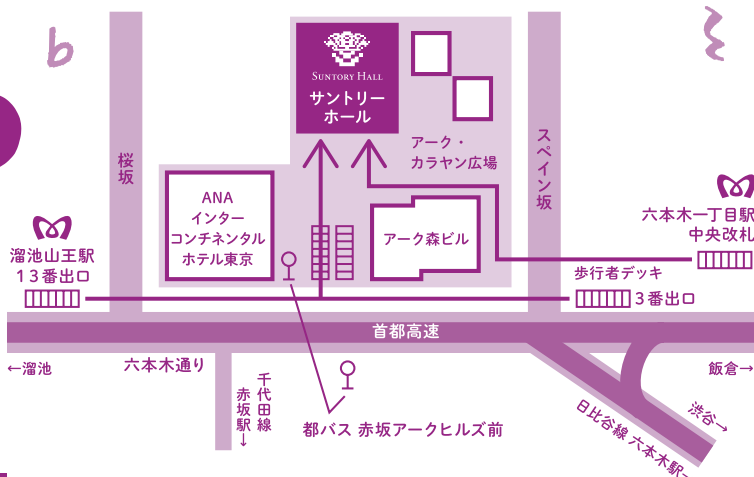

出演者・曲目に変更がある場合がございますので、あらかじめご了承ください。

サントリーアートキッズクラブ
SUNTORY ART KIDS CLUB

「サントリーアートキッズクラブ」は、サントリーホールとサントリー美術館のキッズ向け活動を公式サイトで発信し、主催プログラムを通じて、子どもたちに音楽や美術の楽しさをお届けしています。

<http://suntory.jp/ARTKIDS/>

サントリーホールディングス株式会社は公益財団法人サントリー芸術財団のすべての活動を応援しています。