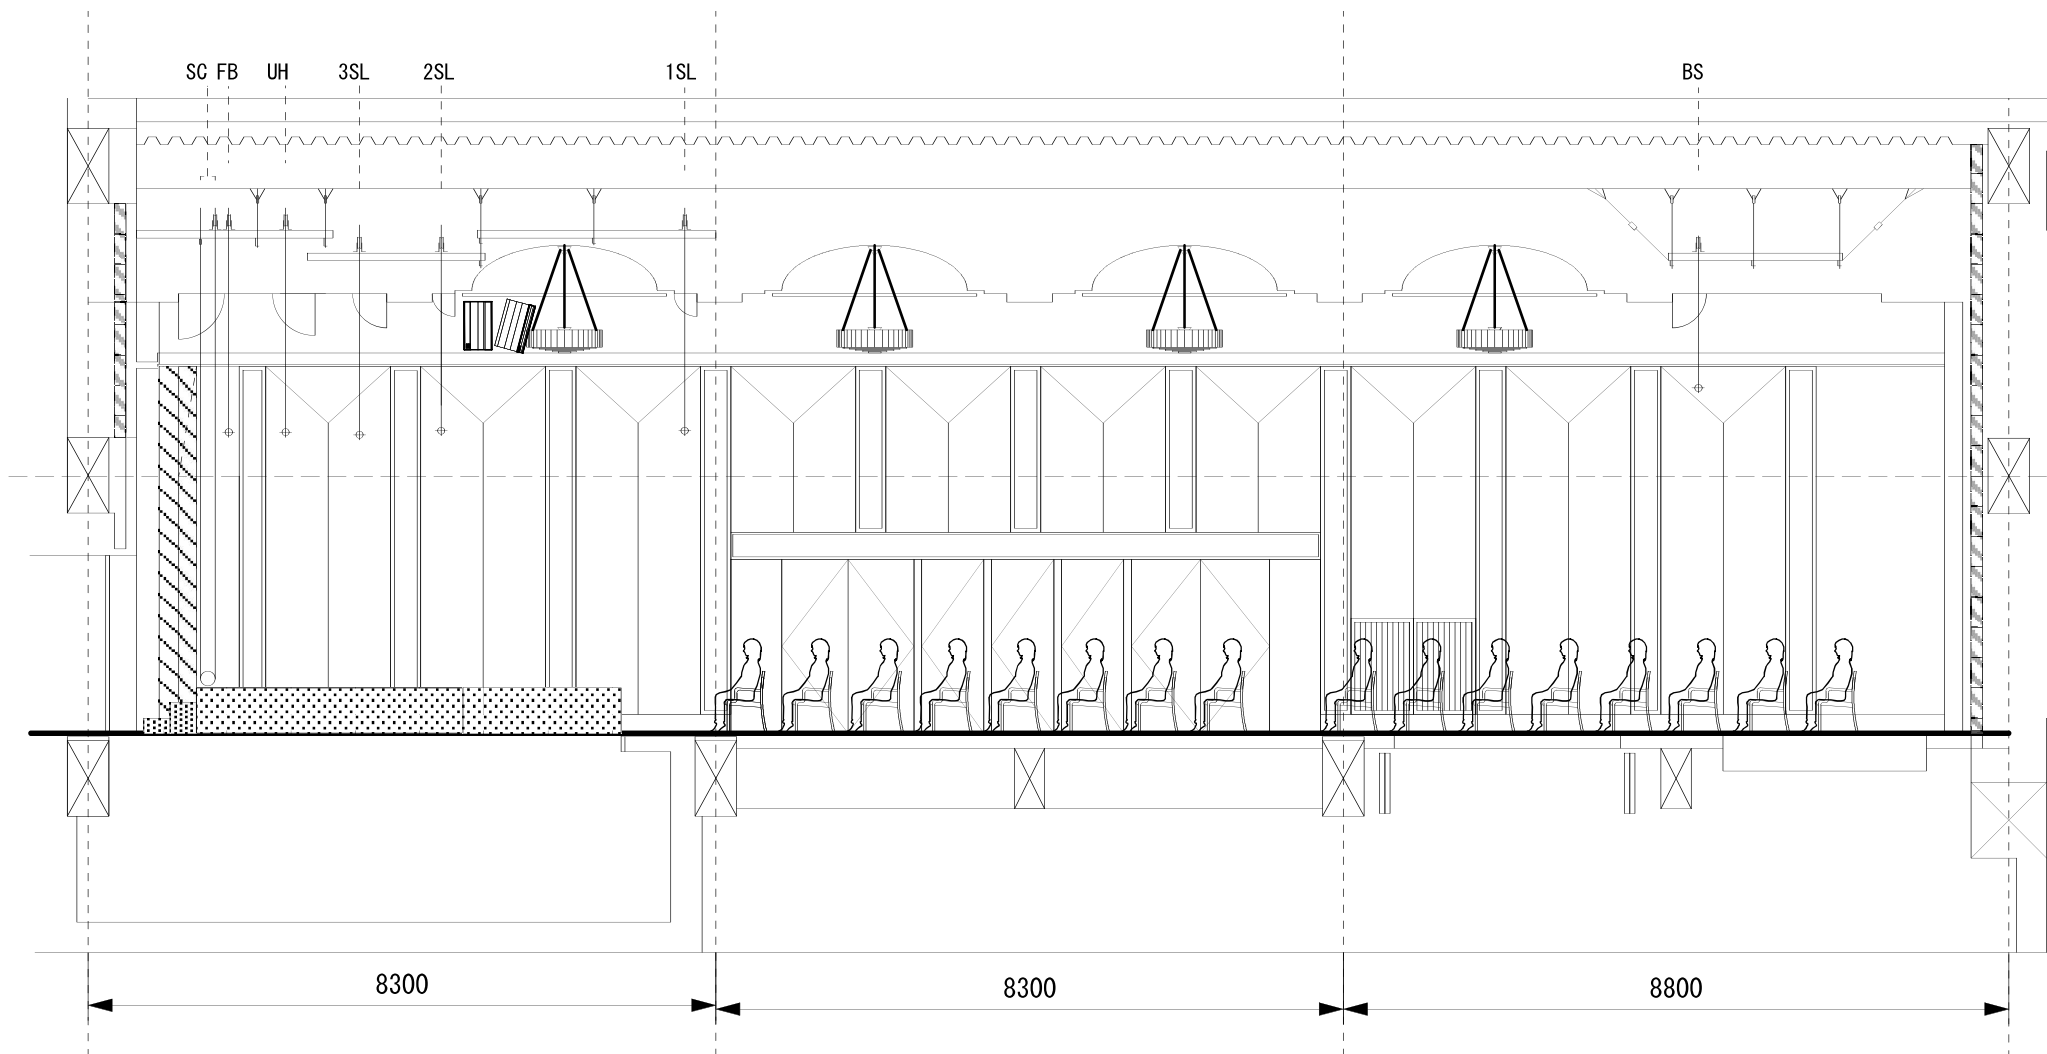

# ブルーローズ(小ホール) 断面図

床から天井まで	5,700	床から反響板の高さ	4,900
〃 シャンデリアまで	5,000	〃 バトン Limit まで	5,500

SUNTORY HALL