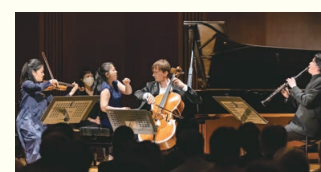

## ■全曲通して聴く達成感

- 2 J.S. バッハ：ヴィオラ・ダガン・ソナタ全3曲
- 1 3 ベートーヴェン：チェロ・ソナタ全5曲
- 9 11 13 15 16 20 ベートーヴェン：弦楽四重奏曲全16曲

©トリトン・アーツ・ネットワーク/第一生命ホールの大塚通治

## ■ライブで聴きたい秘曲

- 7 バルメール：『風に舞う断片』
- 10 マックス・リヒター：「四季」より
- 12 ヴァインベルク：弦楽四重奏曲第6番
- 18 ベン＝ハイム：弦楽四重奏曲第1番