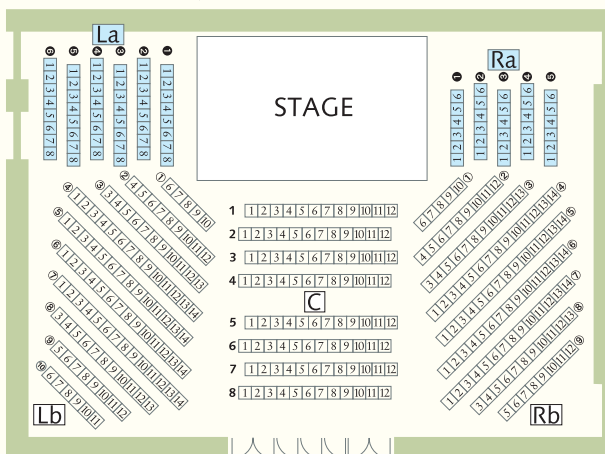

BLUE ROSE 会場: サントリーホール ブルーローズ (小ホール)

ブルーローズ座席表

La Ra = サイドビュー席

最速先行発売

[ベートーヴェン・サイクル 指定セット券]
サントリーホール・メンバーズ・クラブ先行発売:
2024年1月20日(土) 10時 ~ 29日(月)

※サントリーホールチケットセンター (WEB・電話) で、メンバーズ先行発売期間中のみの販売。

※1回のお申込みにつき、2セットまでご購入いただけます。

通常先行発売

[全公演 (指定セット券、関係者招待公演除く)]
サントリーホール・メンバーズ・クラブ先行発売:
2024年2月3日(土) 10時 ~ 9日(金)

※サントリーホールチケットセンター (WEB・電話) での取扱い。

※先行期間中は窓口での販売はございません

※ペア券・U25席はサントリーホールチケットセンター (WEB・電話・窓口) のみ取扱い。U25席は25歳以下、公演当日に身分証提示要。

※出演者・曲目などに変更がある場合がございますので、あらかじめご了承ください。最新情報は、ホームページでお知らせいたします。

※就学前のお子様は同伴・入場いただけません。

一般発売

2024年2月10日(土) 10時 ~

■ サントリーホールチケットセンター
0570-55-0017 (10~18時、休館日を除く)

※一部のIP電話・プリペイド方式の携帯電話からはご利用になれません。

■ サントリーホール・メンバーズ・クラブ WEB
suntoryhall.pia.jp

※登録料・会費無料、座席選択可能

■ サントリーホール窓口 (10~18時、休館日を除く)

※18時以降開演の公演がある場合は開演時刻まで営業

■ チケットぴあ t.pia.jp