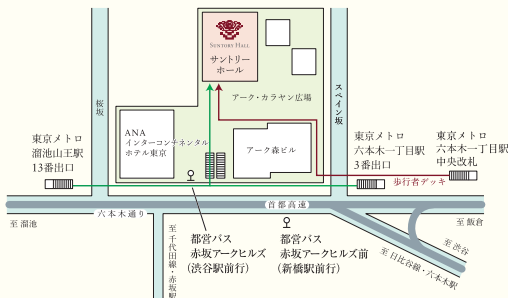

東京メトロ・南北線/六本木一丁目駅 (3番出口) 徒歩5分
東京メトロ・銀座線/溜池山王駅 (13番出口) 徒歩7分
都営01系統バス (渋谷~新橋) 赤坂アークヒルズ前下車
(新橋~渋谷) 赤坂アークヒルズ下車

@SuntoryHall_PR

@suntoryhallJAPAN

CMG 2024特集
WEBページ

主催: サントリーホール

〒107-8403 東京都港区赤坂1-13-1 お問合せ: 0570-55-0017 (サントリーホールチケットセンター)

suntory.jp/HALL/

サントリーホールディングス株式会社は公益財団法人サントリー芸術財団のすべての活動を応援しています。