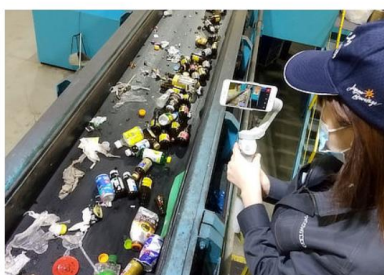

工場からのライブ中継の様子

Recycle Plaza JB
a Suntory group company **SUNTORY**

サントリービバレッジソリューションの飲料空容器再資源化工場
リサイクル・プラザ JB

〒331-0811 埼玉県さいたま市北区吉野町 2-272-5

TEL 048-652-6671 (受付時間 9:00～17:00 ※平日)