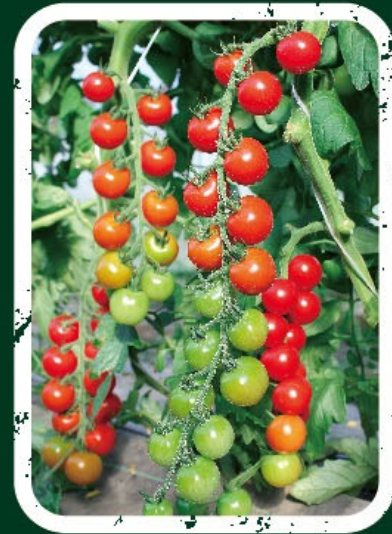

# シュガーミニ

ココが本気

“わたがし”のような香りを果実から  
感じるほど、濃厚で深い甘さを持つ  
ミニトマト! 口どけの良い食感に、美しい光沢の  
果実。着果数が多く、その実なりにうっとり!

商品情報は  
コチラ!