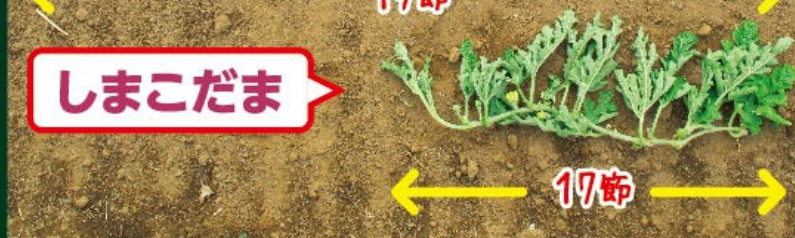

サントリー
本気野菜®

しまこだま・くるこだま

一坪スイカ

一坪でできる! コンパクトさの秘密!

一般品種

しまこだま

1/3の面積で
できる!

一般スイカと同じ節数で、約半分の長さ!

一般品種

しまこだま

商品情報は
コチラ!