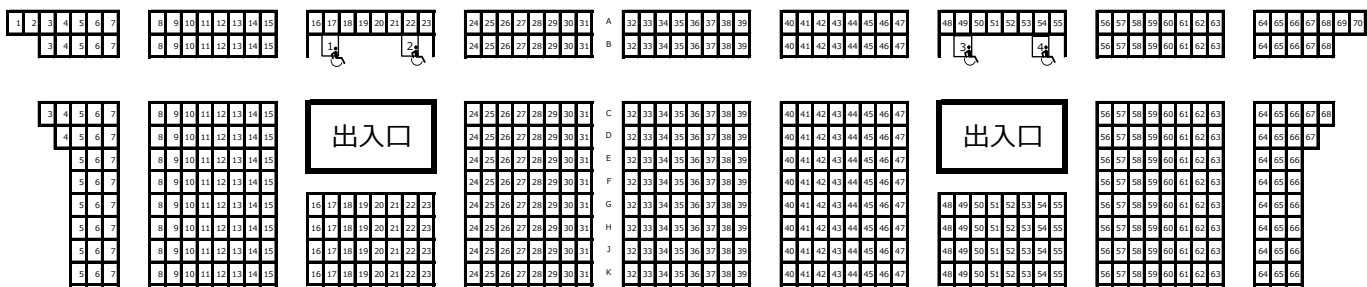

南

2 Fスタンド (南側) 555

東

2 Fスタンド (東側) 432

西

2 Fスタンド (西側) 432

アリーナA ベンチ向かい側 576

2 Fスタンド (北側) 558

北