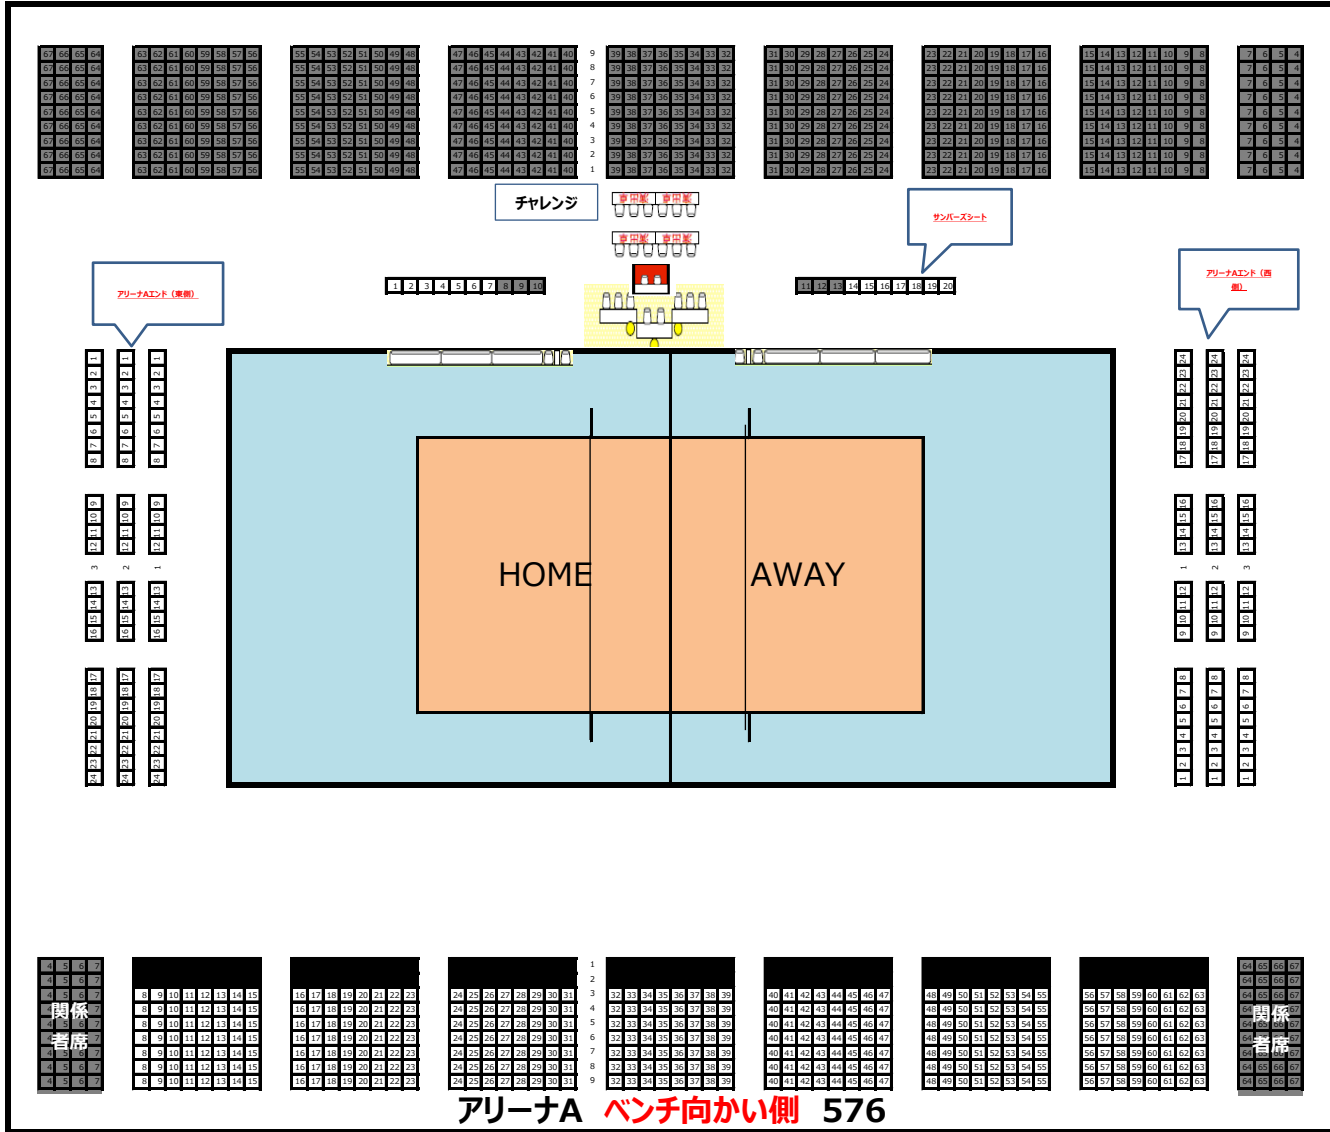

南

2 Fスタンド (南側) 555

東

2 Fスタンド (東側) 432

西

2 Fスタンド (西側) 432

アリーナA ベンチ向かい側 576

2 Fスタンド (北側) 558

北