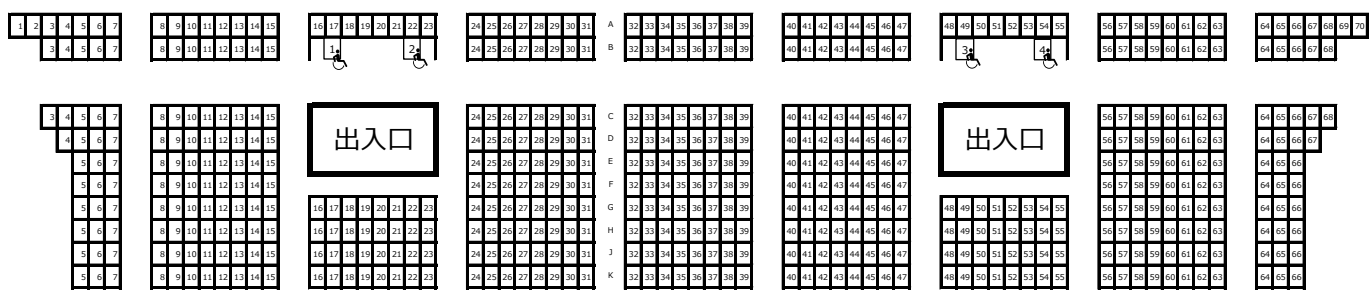

南

2 Fスタンド (南側) 555

アリーナA ベンチ向かい側 576

2 Fスタンド (北側) 558

北

東

2 Fスタンド (東側) 432

2 Fスタンド (西側) 432

西