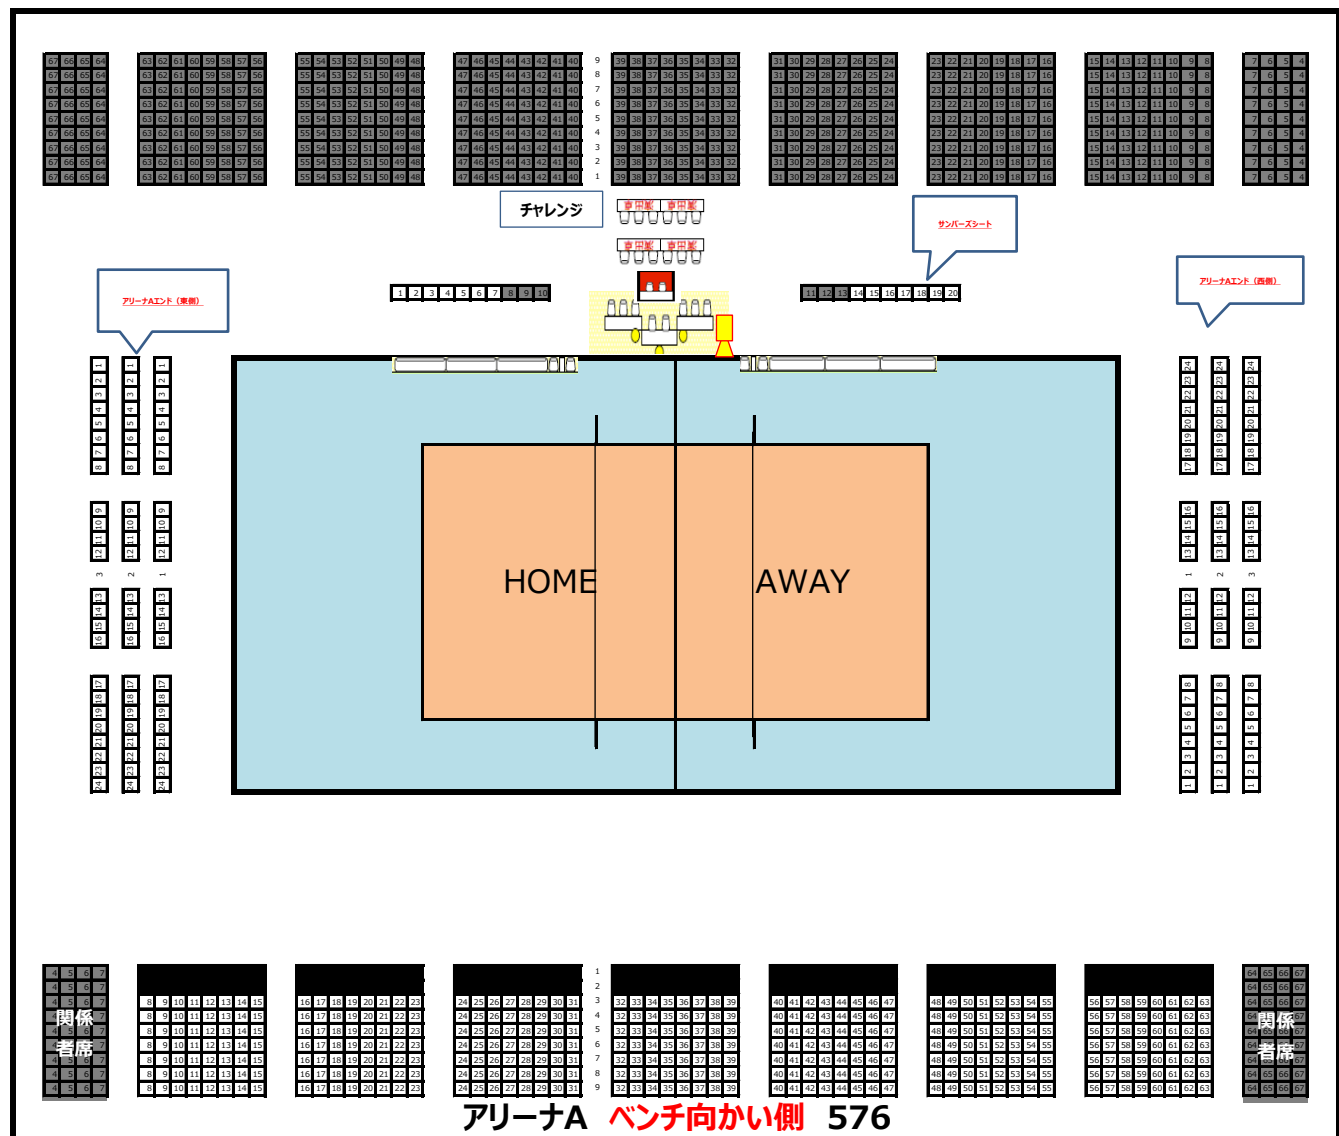

南

2 Fスタンド (南側) 555

アリーナA ベンチ向かい側 576

2 Fスタンド (北側) 558

北

東

2 Fスタンド (東側) 432

2 Fスタンド (西側) 432

西